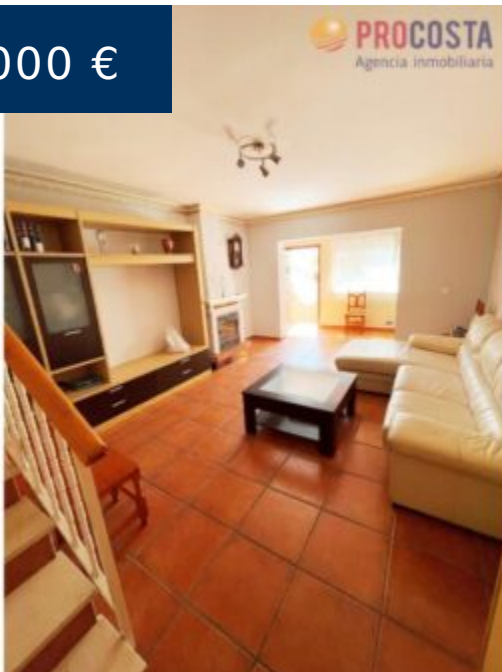

# GRAN CASA ADOSADA DE NUEVA CONSTRUCCIÓN Y CERCANA A LAS PRINCIPALES PLAYAS DE NERJA

<https://www.inmoprocosta.com>

312.000 €

**PROCOSTA**  
Agencia inmobiliaria

Gran casa adosada en Nerja, situada en la zona centro, y a tan solo 9 minutos a pie de playa Burriana y balcón de Europa. Compuesta en tres alturas más semisótano y una superficie construida de 114m<sup>2</sup>, diferenciándose la zona de día en planta principal con un gran salón comedor...